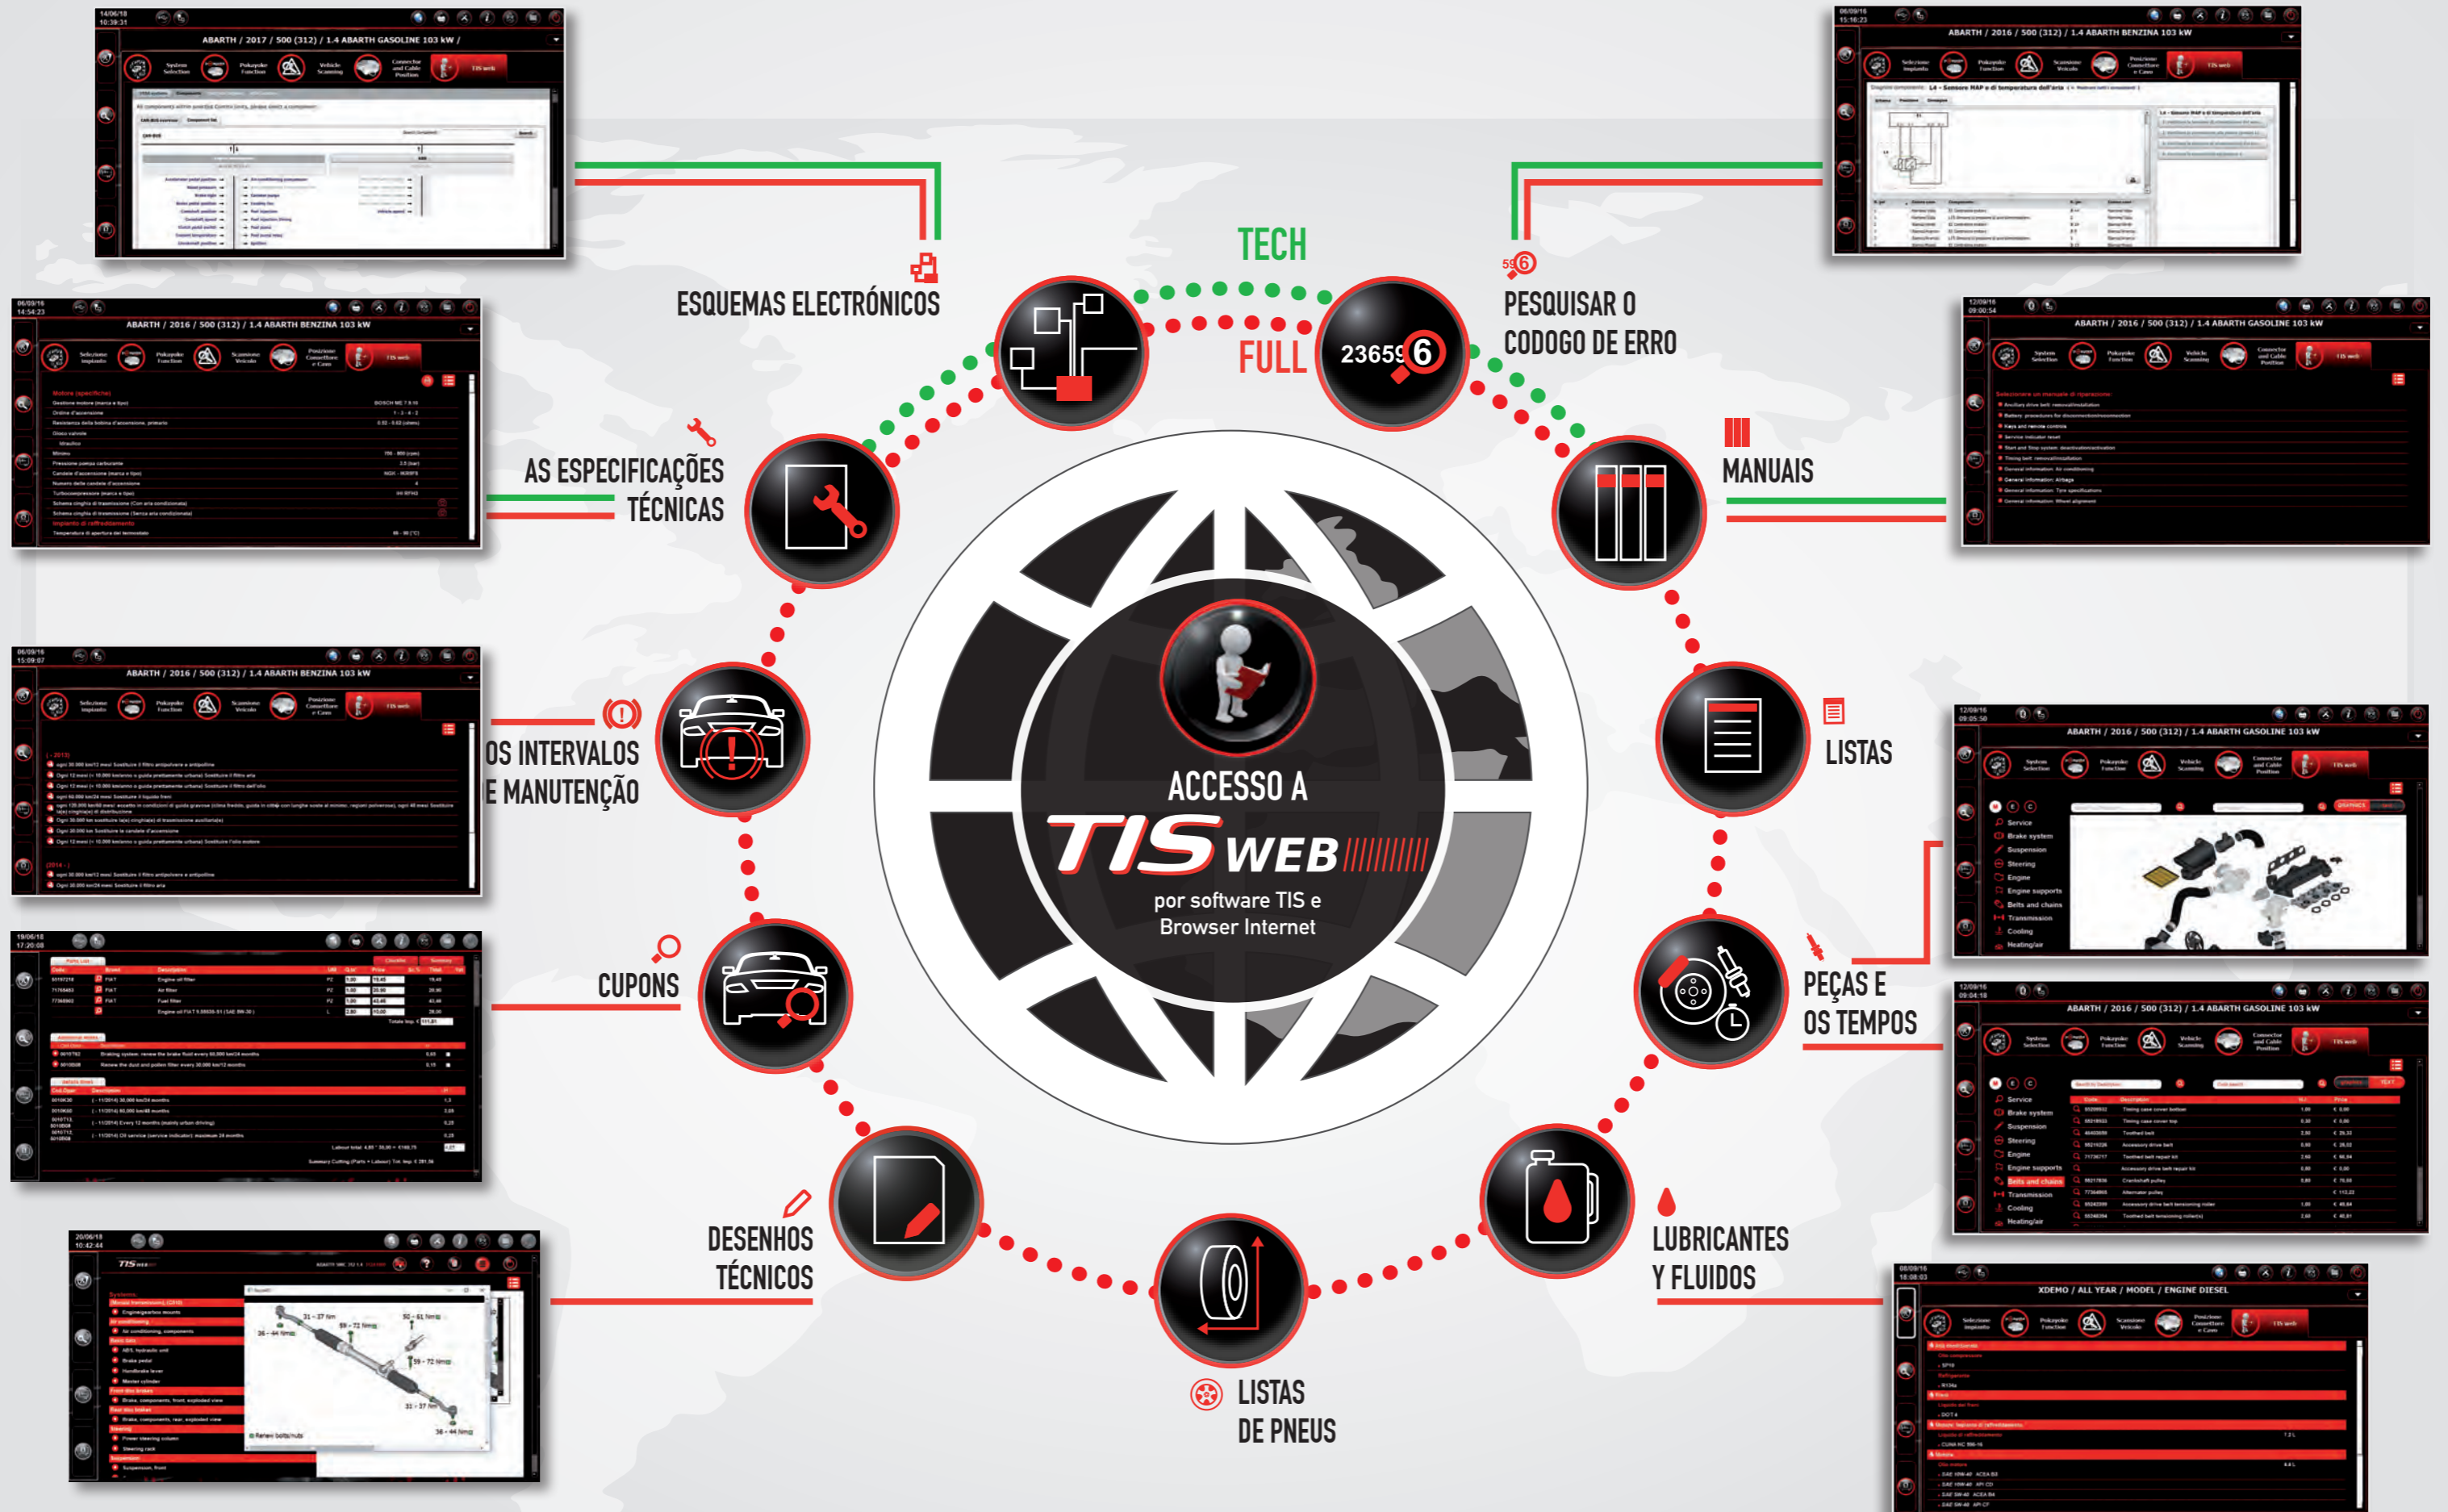

DADOS TÉCNICOS PARA OFICINA ONLINE DIRETAMENTE DO SEU INSTRUMENTO