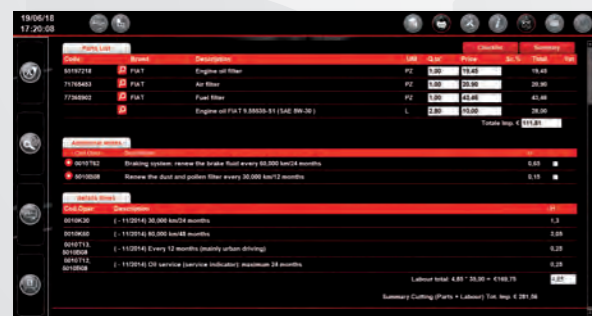

DADOS TÉCNICOS PARA OFICINA ONLINE DIRETAMENTE DO SEU INSTRUMENTO